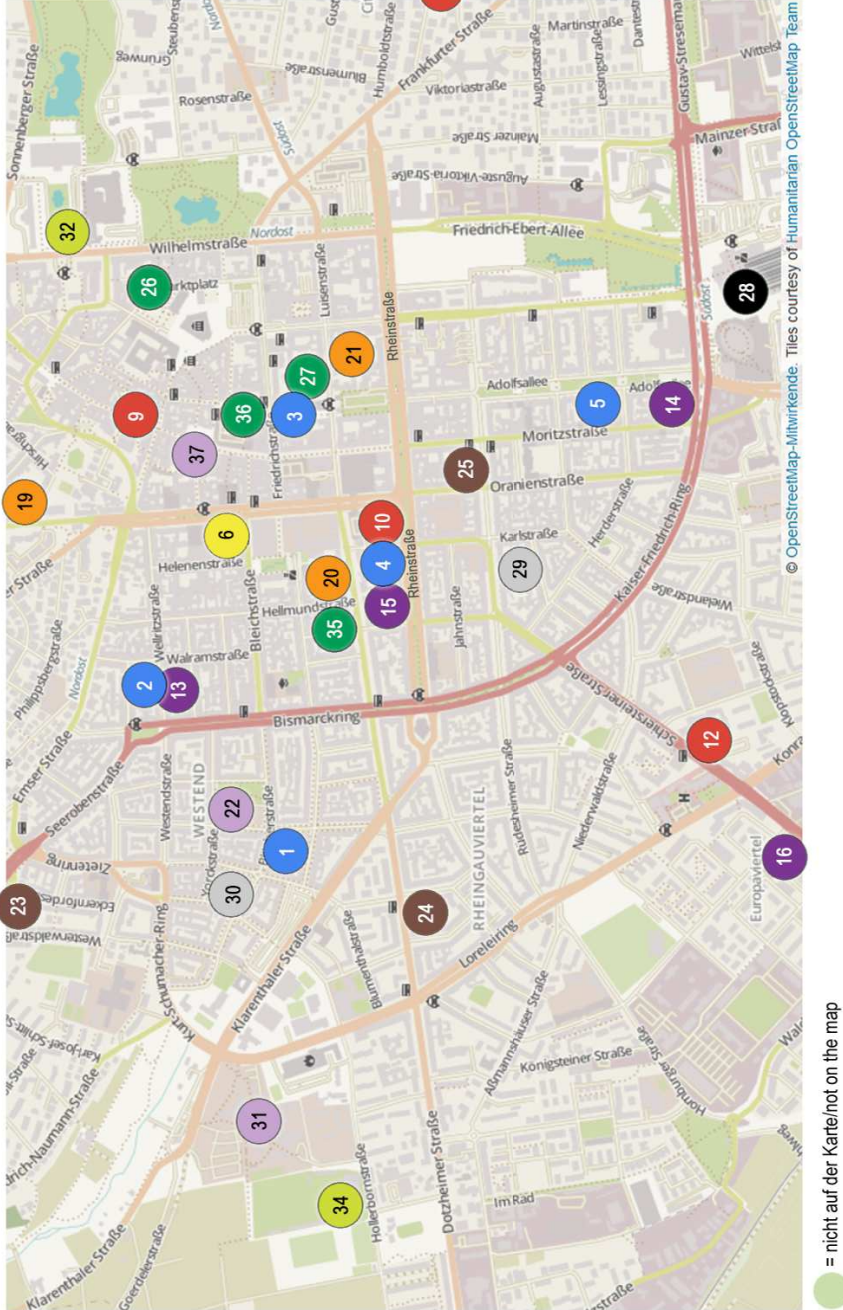

**15 Lern-Planet**  
Rheinstraße 95  
0611 3417341

**16 Volkshochschule (VHS)**  
Alicide-De-Gasperi-Str. 4  
0611 9889144

**19 SKF Anzientreff**  
Schulberg 27  
0611 3088844

**20 Oxtam Shop**  
Dotzheimer Straße 19  
0611 3369702

**21 ALDI**  
Luisenstraße 28

**26 Evangelisches Dekanat**  
Schloßplatz 4

**27 St. Bonifatius**  
Luisenstraße 27  
0611 34189600

**35 Süleymaniye Camii**  
Islamisches Kulturzentrum e.V.  
Dotzheimer Straße 24-26

**36 Jüdische Gemeinde Wiesbaden**  
Friedrichstraße 31-33

**NOTIZEN**

● = nicht auf der Karte/not on the map